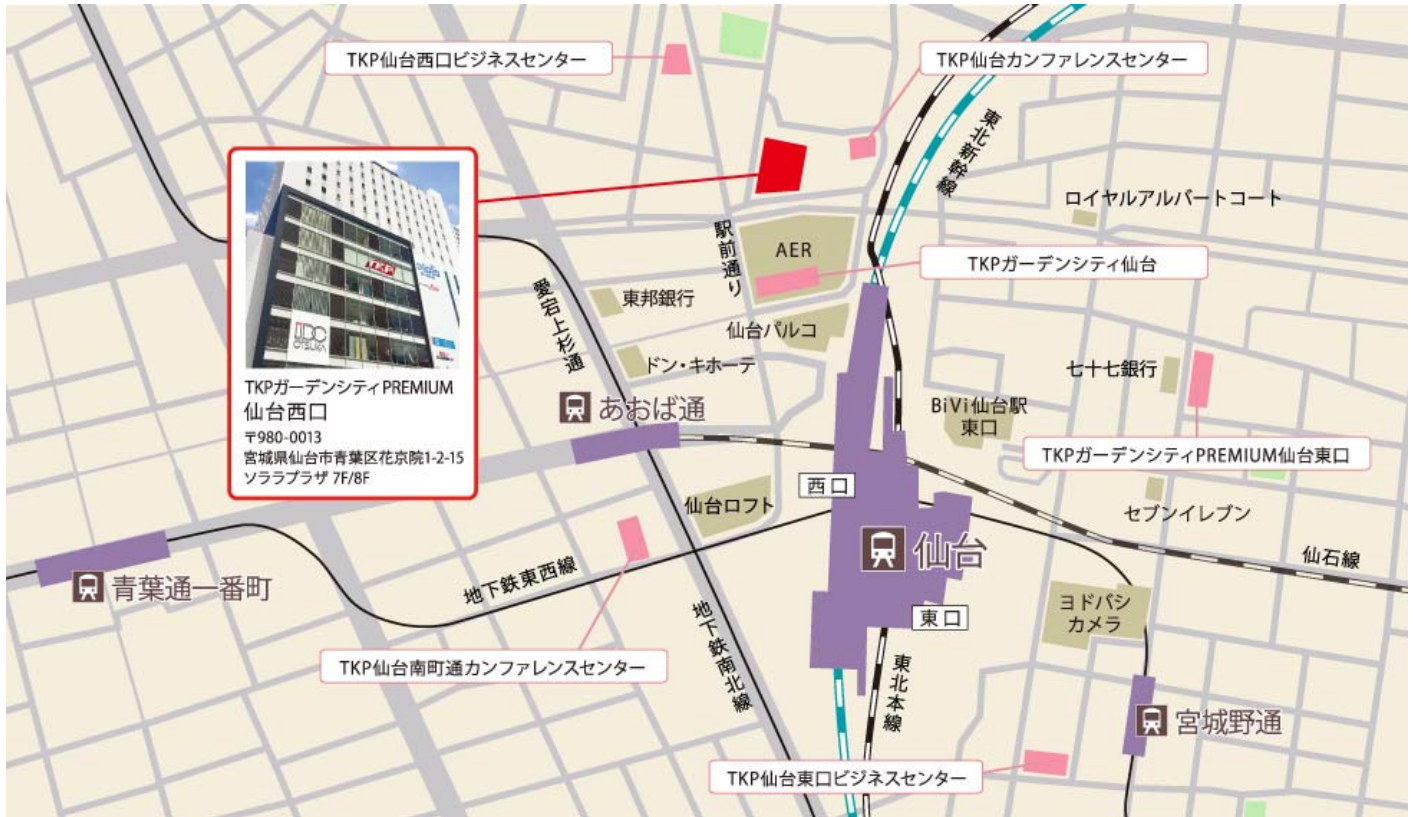

16:45~17:00 総括・質疑応答

■懇親会 ホール8A (立食形式)

17:00~18:30

■懇親会(第二部) 19:00~

伊達なおもてなし DUCCA仙台駅前店 会費 5,000円/1名

(宮城県仙台市青葉区中央3-6-10 マックスマクタビル3F)

<https://ducca-sendai.owst.jp/>

(一社)JASFA 2018年 中間報告会 参加申込書

- 会場 : TKPガーデンシティPREMIUM仙台西口 8F
(大塚家具入居ビル)

- 住所 : TKPガーデンシティPREMIUM仙台西口
〒980-0014 宮城県仙台市青葉区花京院1-2-15 ソラプラザ 8F
(大塚家具入居ビル)
- アクセス : JR東北本線 仙台駅 西口 徒歩3分
仙台市営南北線 仙台(地下鉄)駅 徒歩3分

参加申込専用 FAX:022-249-7253

企業団体名		メニュー	参加人数
代表者名		役員会	名
参加者名1		報告会	名
参加者名2		懇親会	名
連絡先		懇親会(第二部)	名